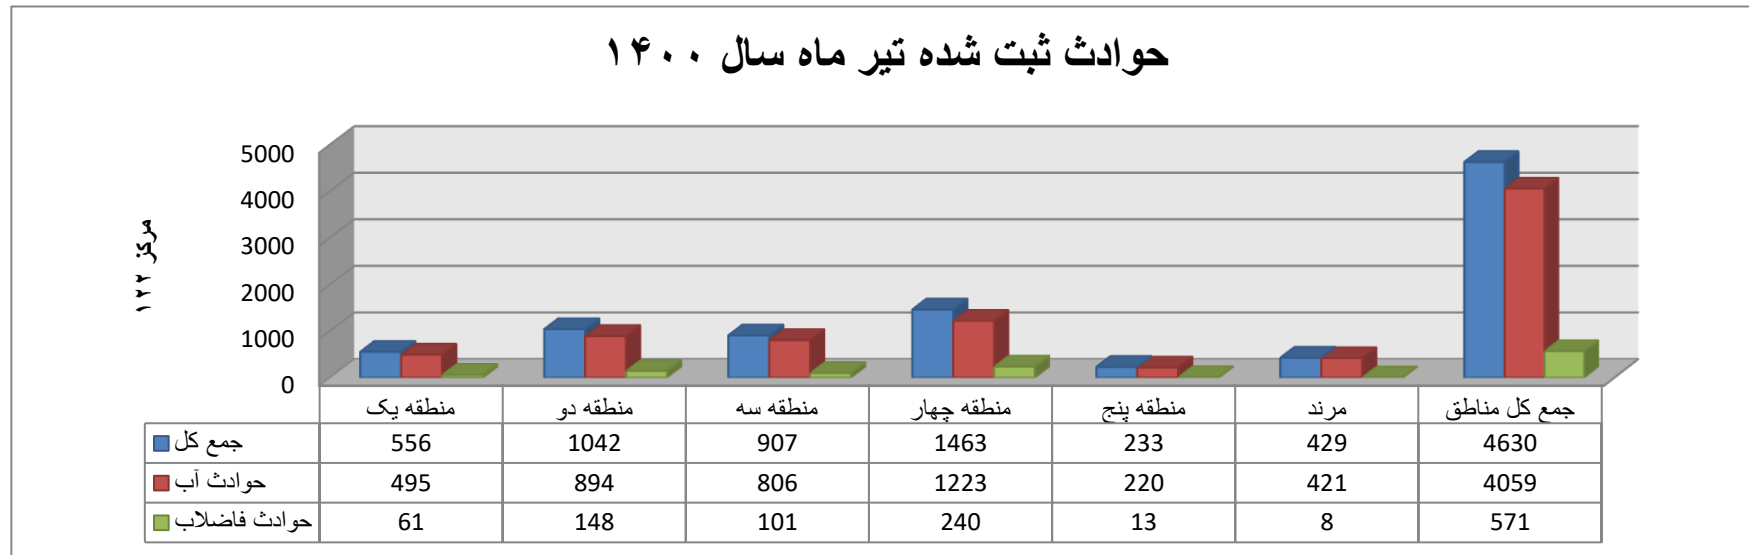

حوادث ثبت شده تیر ماه سال ۱۴۰۰

تنظیم: سهیل غزنوی

تهیه شده در: مرکز مدیریت ارتباط با مشتریان (۱۲۲)